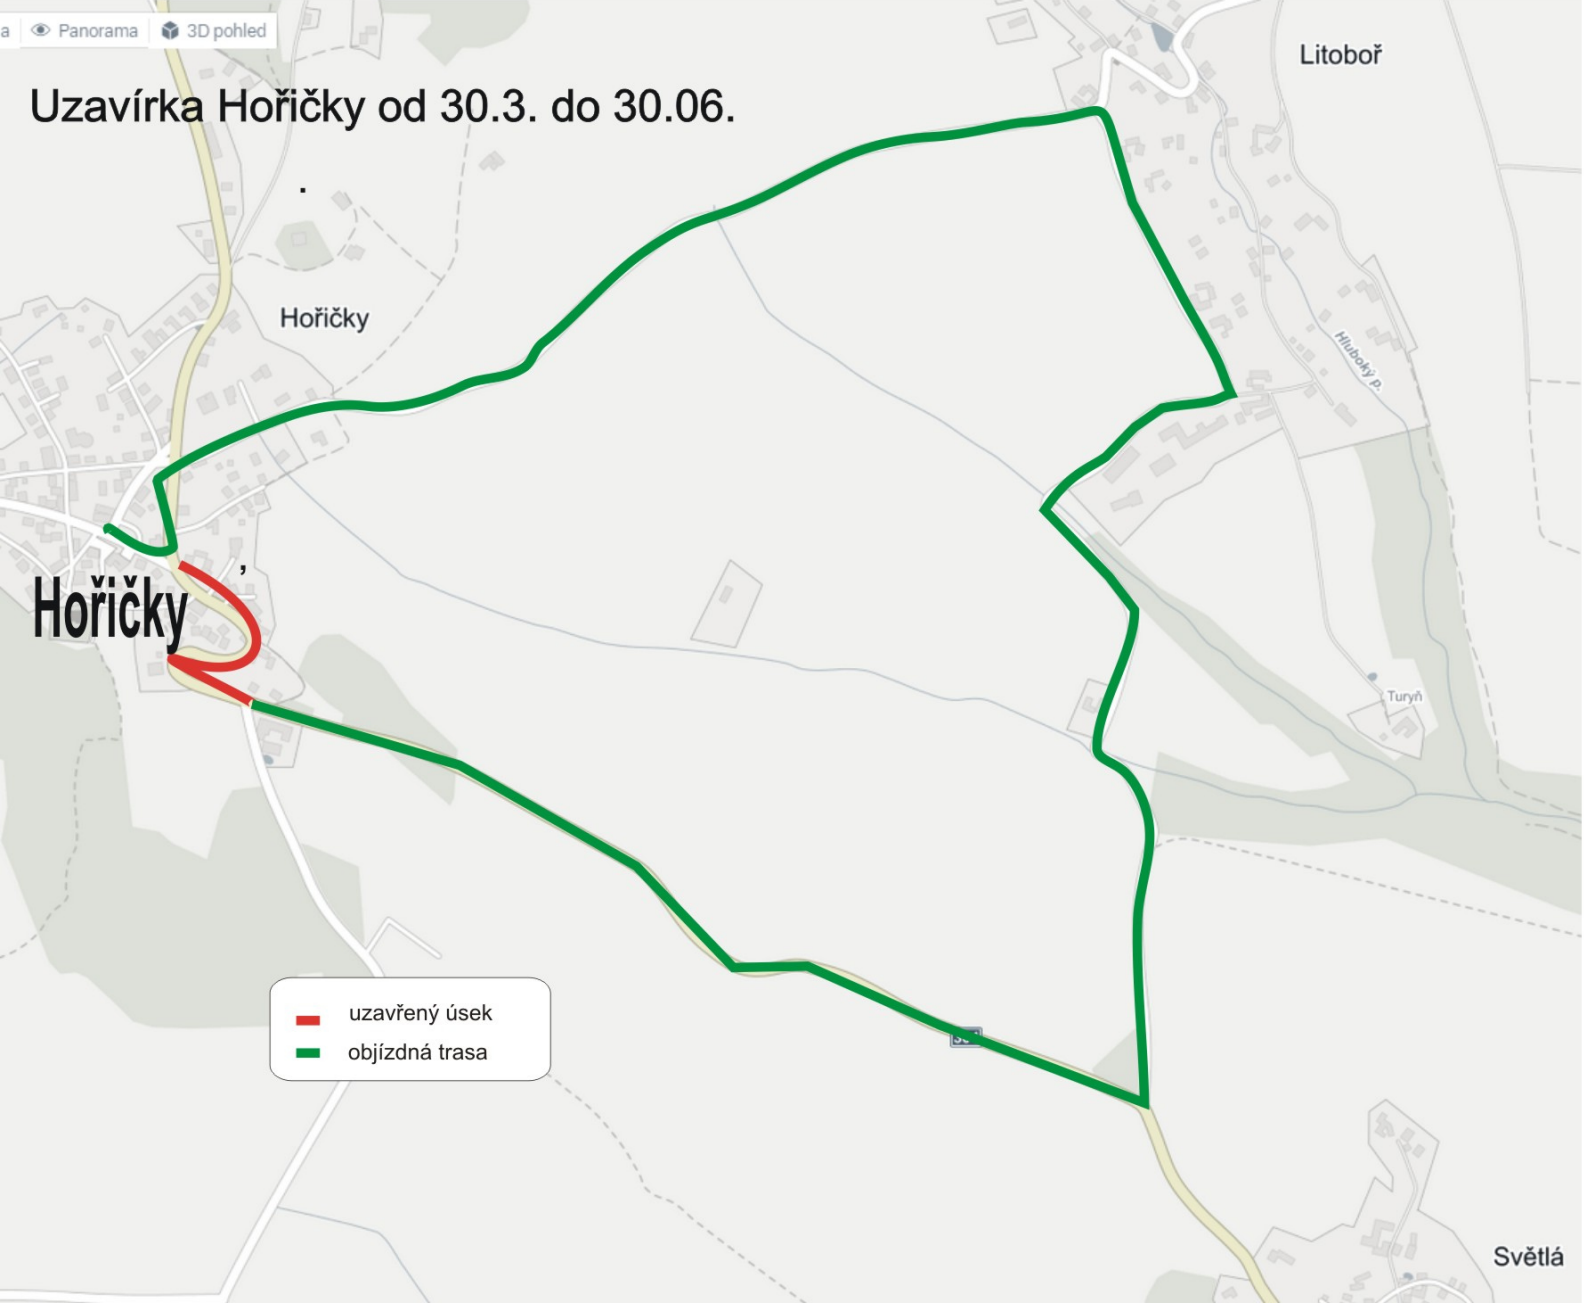

Uzavírka Hoříčky od 30.3. do 30.06.

- uzavřený úsek
- objízdná trasa