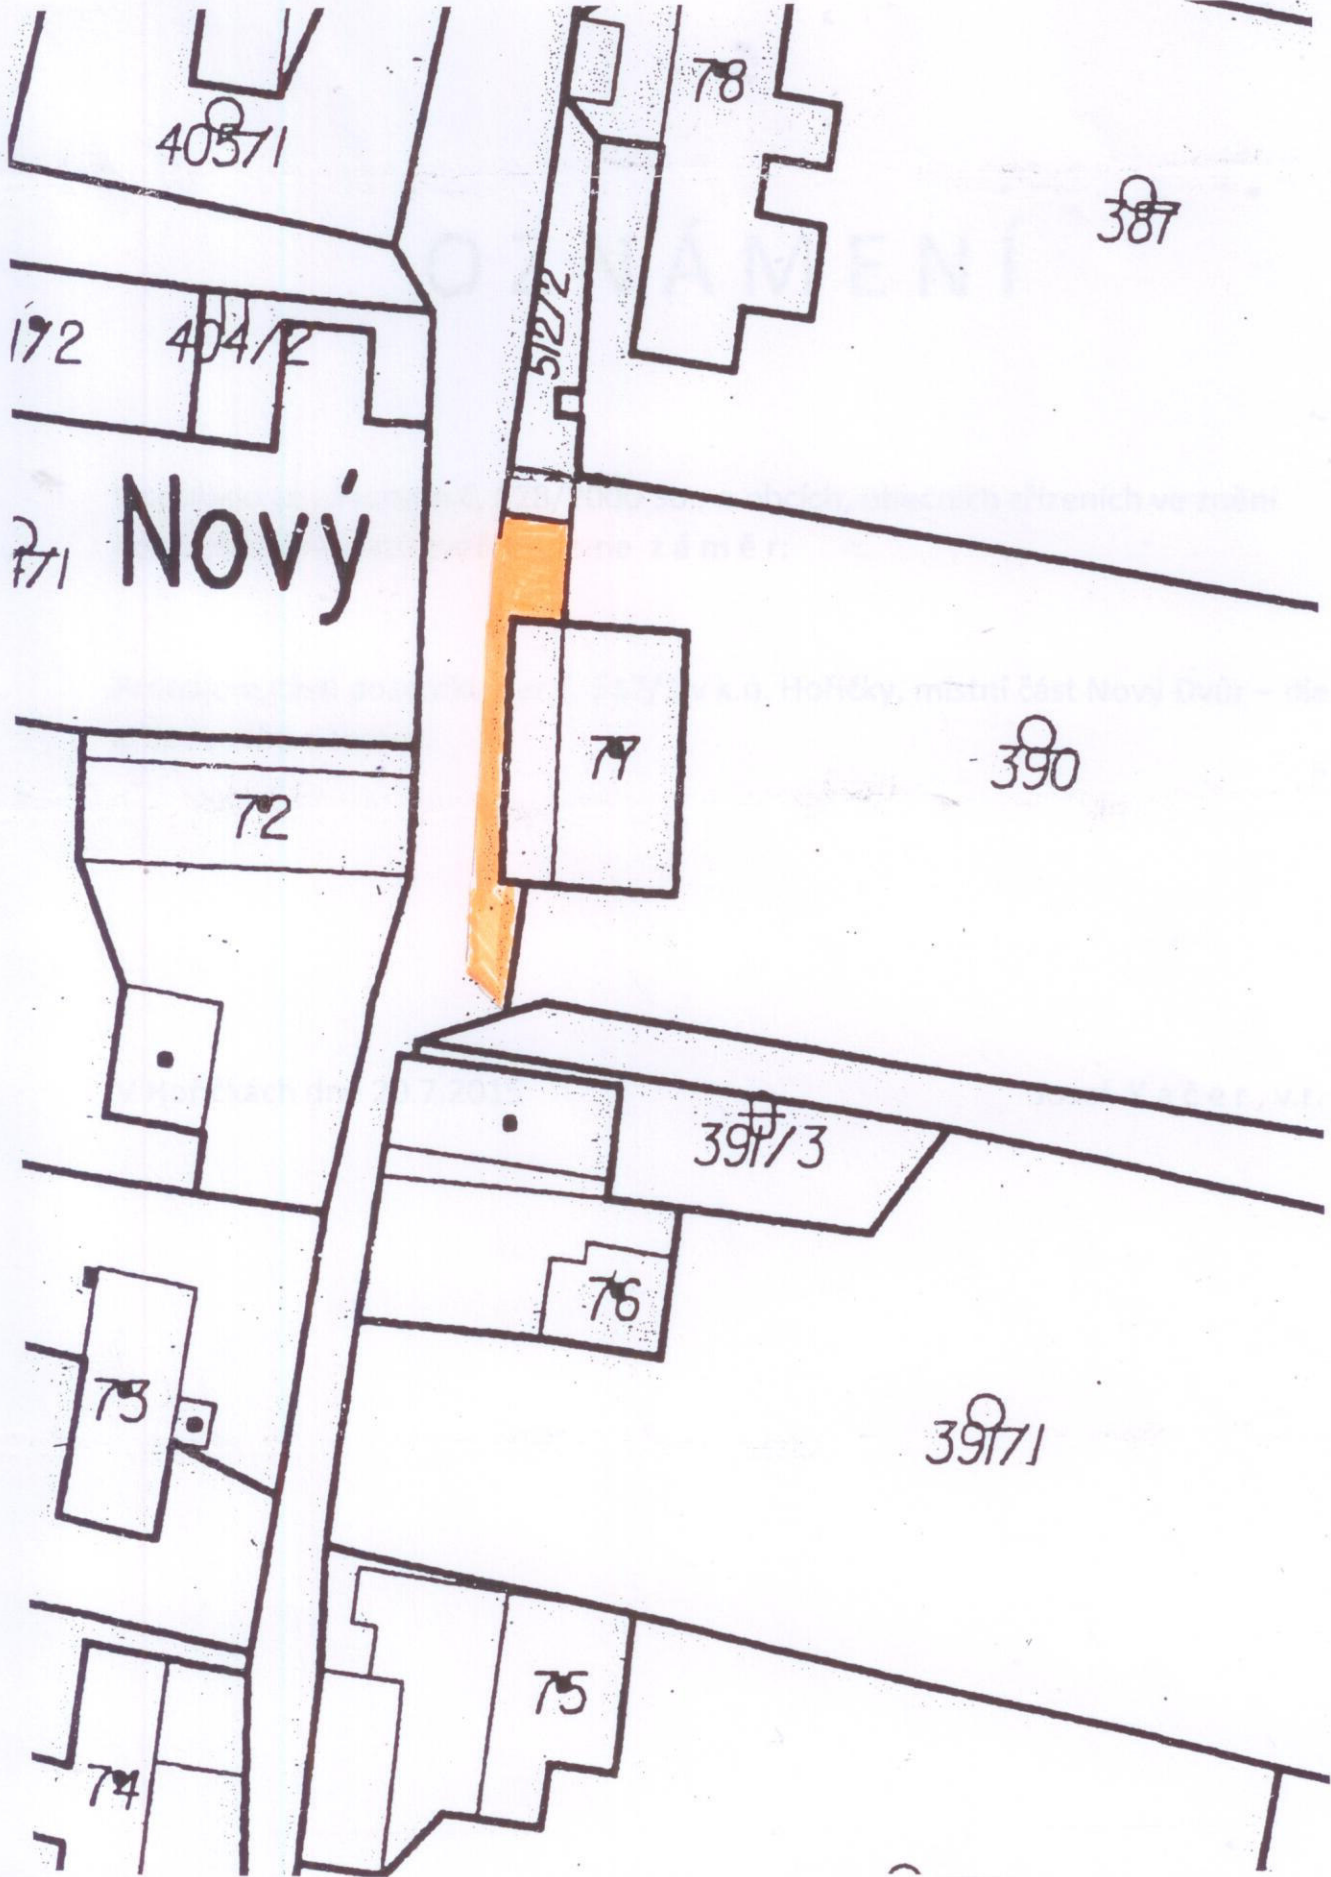

PRICKY

40371

78

387

192

404/2

512/2

71

Nový

72

77

390

391/3

76

73

39171

74

75